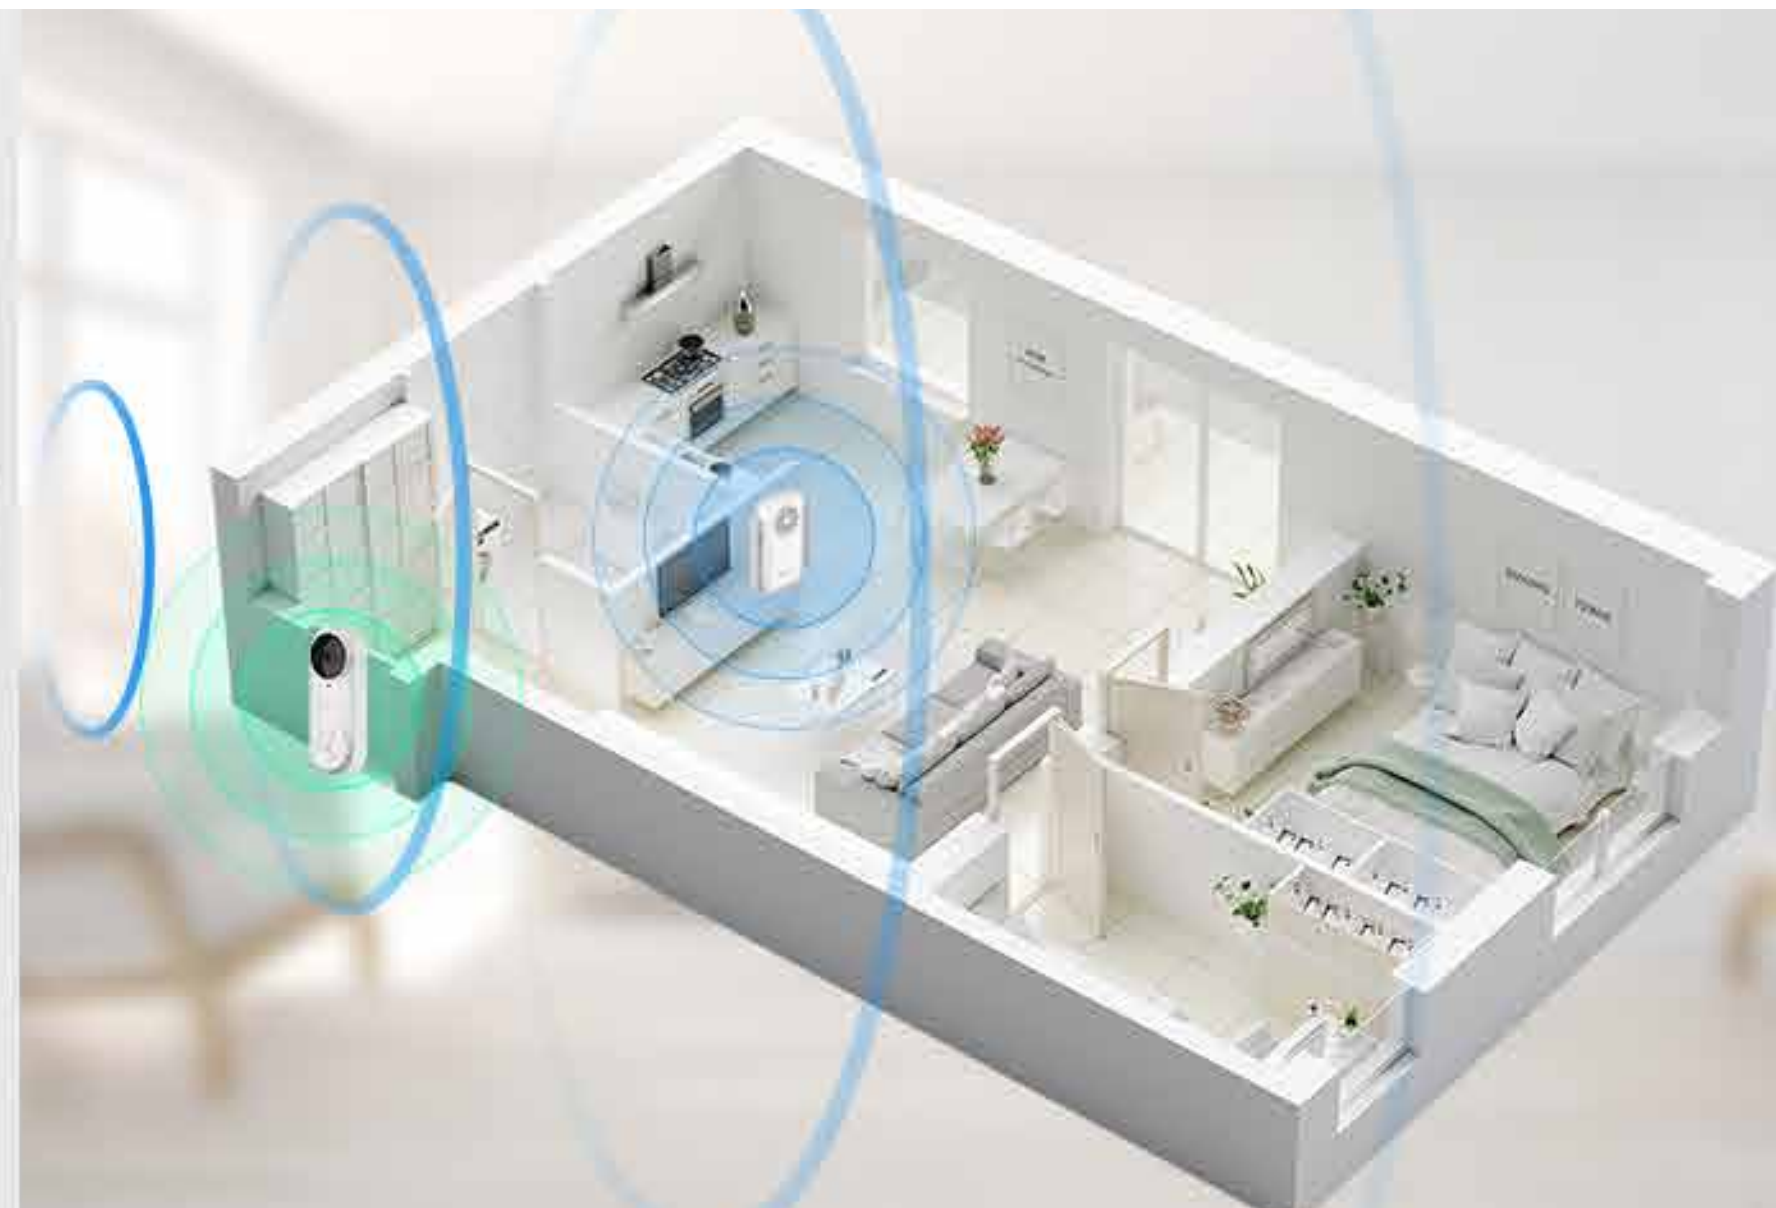

*Die DB2 Pro ist auch mit allen bereits bei Ihnen installierten mechanischen oder elektrischen 16/24-V-Türgongs kompatibel.