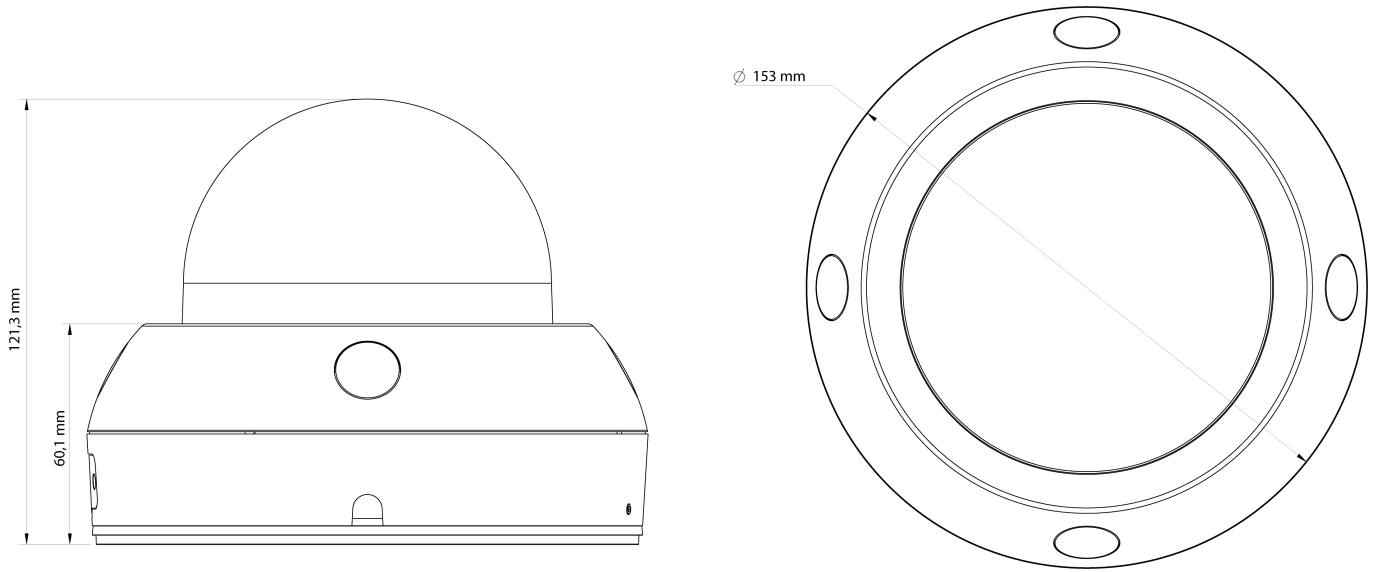

INP-54M2812M0A

Technical Drawing

Maße / Dimensions: mm