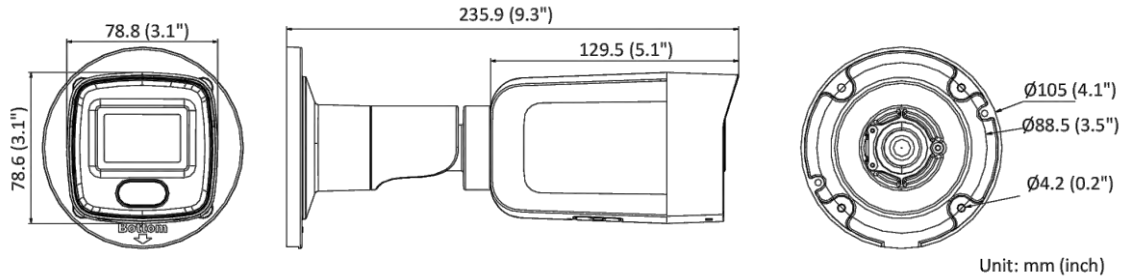

Protection

IP67 (IEC 60529-2013)

▪ Available Model

DS-2CD3027G2-LS (2.8/4/6 mm)

▪ Dimension

▪ Accessory

▪ Optional

DS-1275ZJ-SUS Vertical Pole Mount	DS-1276ZJ-SUS Corner Mount	DS-1280ZJ-S Junction Box