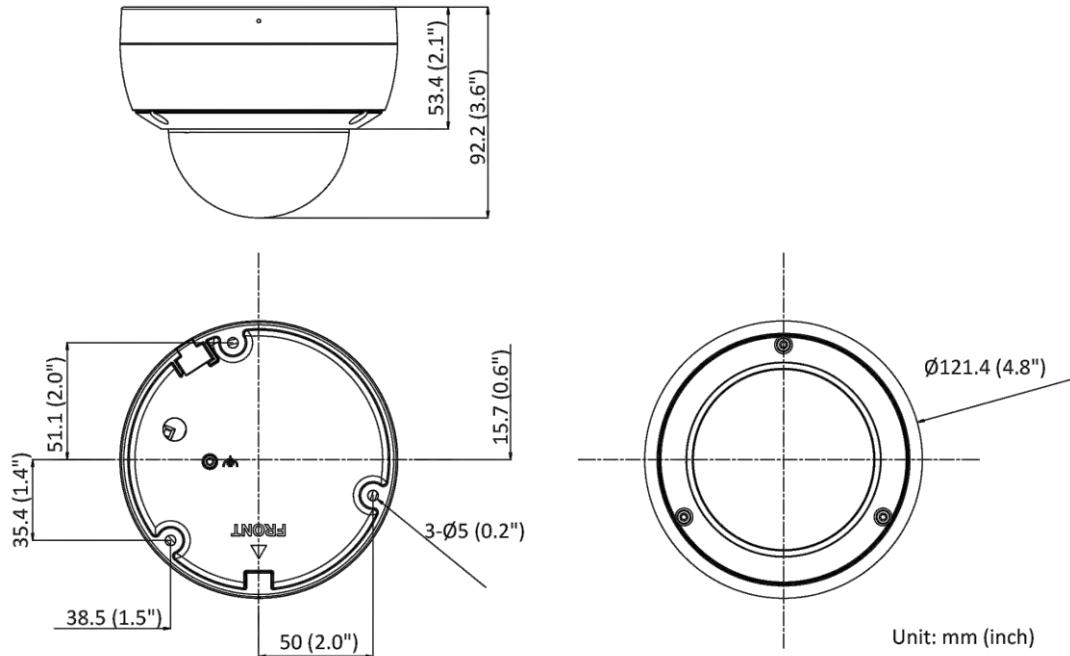

Available Model

DS-2CD2126G2-I (2.8/4 mm)

DS-2CD2126G2-ISU (2.8/4 mm)

Dimension

Accessory

Optional

DS-1271ZJ-120 Pendant Mount	DS-1280ZJ-DM46 Junction Box	DS-1272ZJ-120 Wall Mount	DS-1272ZJ-120B Wall Mount	DS-1276ZJ-SUS Corner Mount
				
DS-1275ZJ-SUS Vertical Pole Mount	DS-1253ZJ-M Rain Shade	DS-1272ZJ-120-TR15 Wall Mount		
				