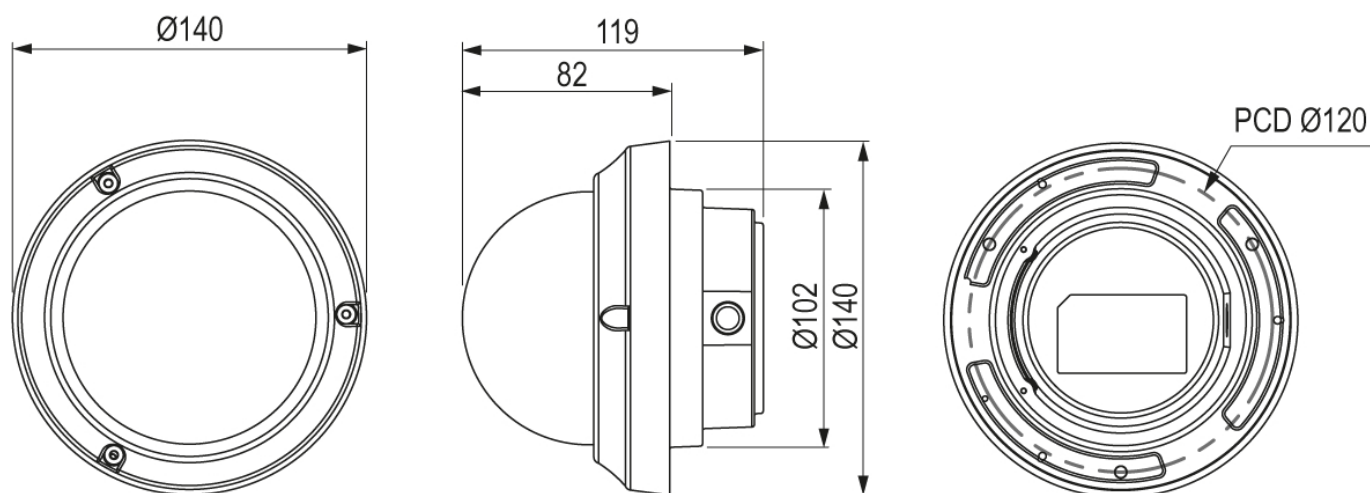

MPD-72M2713M0A

Fortsetzung Zubehör

212985	TVA-1201TRP	Zweidraht Sender+Empfänger, UTP, BNC, 150m, Innen, HD TVI, AHD, CVI, CVBS, Passiv

Technische Zeichnung

Dimensions: mm

eneo is a registered trademark of
VIDEOR E. Hartig GmbH
Carl-Zeiss-Straße 8
63322 Rödermark, Deutschland

Phone: +49 6074 - 888 - 300
Fax: +49 6074 - 888 - 100
E-Mail: info@eneo-security.com
Web: www.eneo-security.com

Stay informed and subscribe
to the eneo newsletter