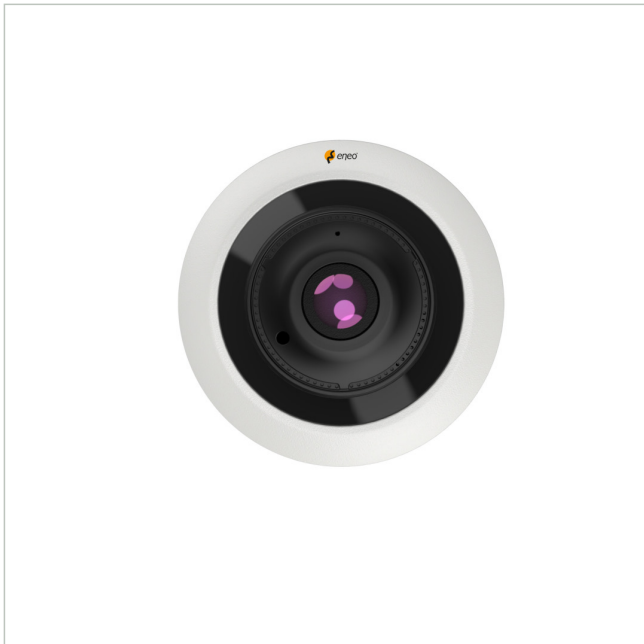

# IND-32F0016P0A

Artikelnummer: 236318

Netzwerk Dome Fix, 360° 4000x3000, Tag/Nacht, DWDR, 1,6mm, IR, 12VDC, PoE, IP66

## Hauptmerkmale

1/2.3" Omnivision CMOS-Sensor	Smart Codec H.265/H.264, Multi-Streaming
1,6mm Festbrennweite FishEye Objektiv	Triple-Stream (Main, Sub, Mobile)
360° Panorama-, Quad-, Panomorph-Ansicht,Decke, Wand	Browserunabhängig (Edge, Safari, Firefox, Chrome)
Integration in eneo INsight Software & App	D-WDR (Digital Wide Dynamic Range)
Tag/Nachtfunktion, 3D-DNR, Slow Speed Shutter	IR-LED Beleuchtung, Mikrofon und Lautsprecher integriert
Auflösung max. 4000x3000@15fps	Für Innen- und Außenanwendung, IP66

## Spezifikationen

Allgemeines:	
Beleuchtung	3x LED 850nm, Infrarot, Infrarot
SDK	auf Anfrage
Stromversorgung	12VDC, PoE, 12VDC, PoE
Texteinblendung	Ein-/Aus schaltbar
DORI:	
Beobachten (62 px/m)	9,8 m
Erkennen (125 px/m)	4 m
Identifizieren (250 px/m)	1,8 m
Wahrnehmen (25px/m)	27 m
Funktionen:	