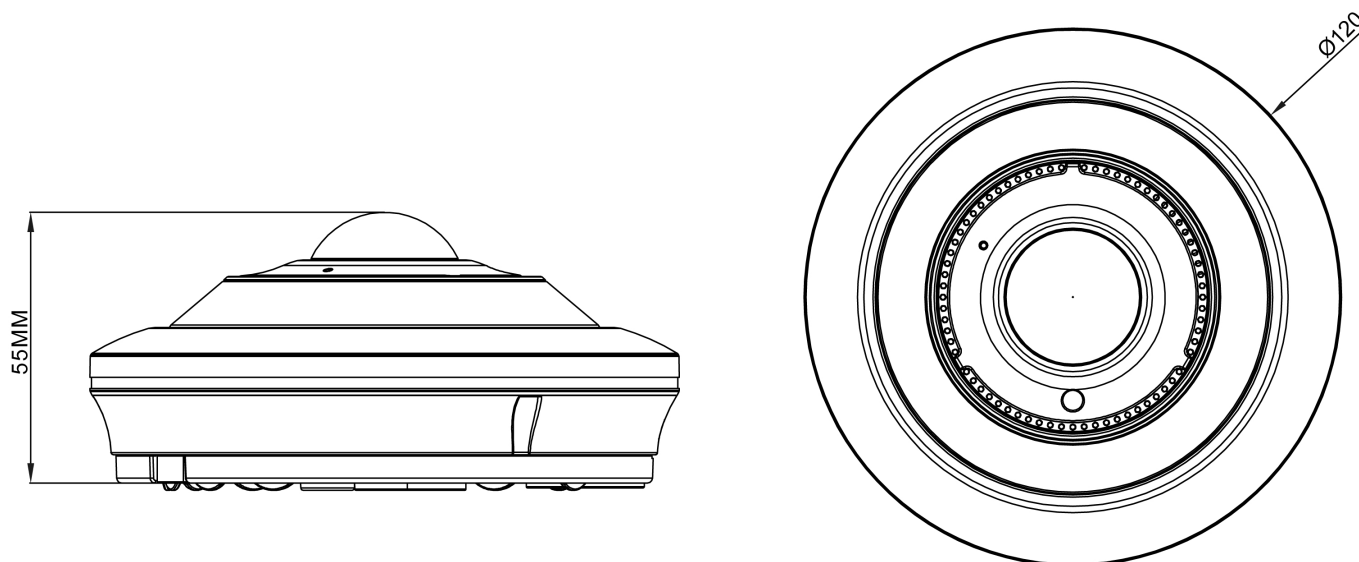

IND-32F0016P0A

Fortsetzung Spezifikationen

Beleuchtungsreichweite	ca. 10m
Gewicht	400g
Hersteller-Nummer	236318
EAN/GTIN	4260229840573

Optionales Zubehör

Art. Nr.	Name	Produkt Beschreibung
218218	eneo Site Manager	Management Software für eneo IP Produkte

Technical Drawing

Maße / Dimensions: mm

eneo is a registered trademark of
VIDEOR E. Hartig GmbH
Carl-Zeiss-Straße 8

63322 Rödermark, Deutschland

Phone: +49 6074 - 888 - 300
Fax: +49 6074 - 888 - 100
E-Mail: info@eneo-security.com
Web: www.eneo-security.com

Stay informed and subscribe
to the eneo newsletter