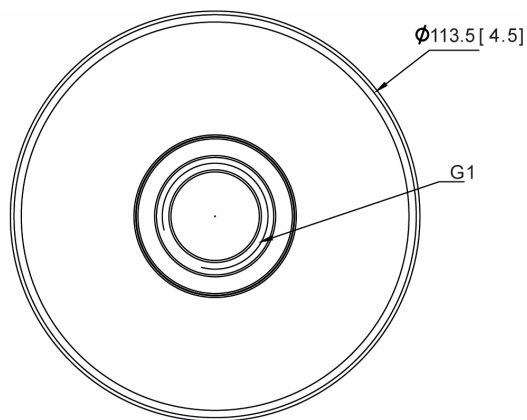

AK-23

Fortsetzung Zubehör

Technische Zeichnung

Maße / Dimensions: mm

eneo is a registered trademark of
VIDEOR E. Hartig GmbH
Carl-Zeiss-Straße 8
63322 Rödermark, Deutschland

Phone: +49 6074 - 888 - 300
Fax: +49 6074 - 888 - 100
E-Mail: info@eneo-security.com
Web: www.eneo-security.com

Stay informed and subscribe
to the eneo newsletter