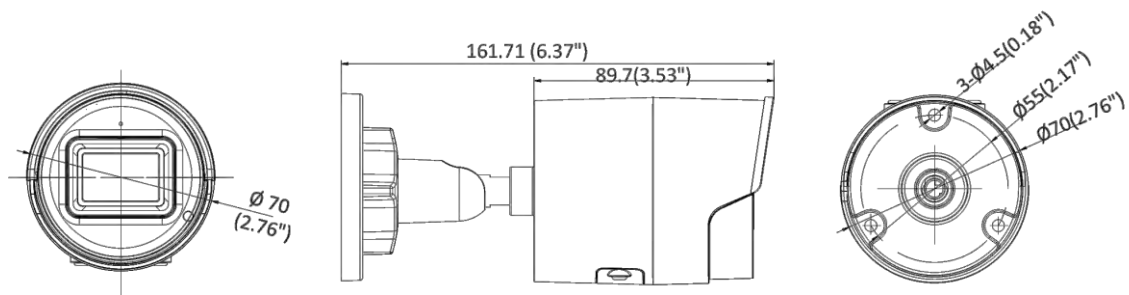

▪ Available Model

DS-2CD2066G2-IU (2.8/4/6 mm)

DS-2CD2066G2-I (2.8/4/6 mm)

DS-2CD2066G2-IU (2.8 mm) (Black)

Dimension

Unit: mm(Inch)

Accessory

Optional