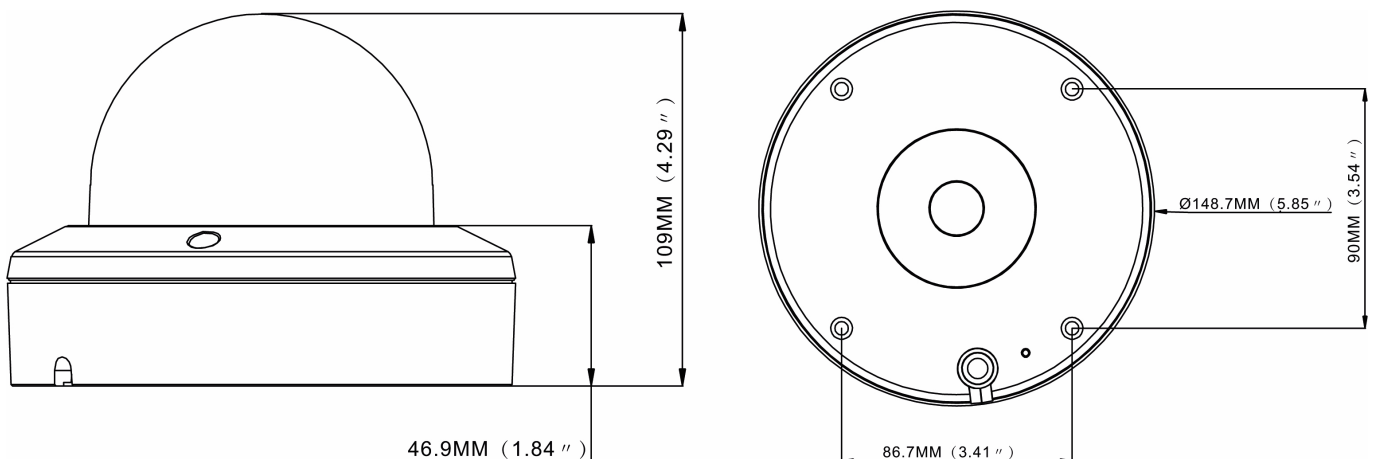

IND-68M2812MFA

Fortsetzung Spezifikationen

SDK	auf Anfrage
Stromversorgung	12VDC,PoE
Temperaturbereich (Betrieb)	-35°C ~ +55°C
Texteinblendung	Ein-/Aus schaltbar
Vandalismusgeschützt	ja
Zertifizierungen	IK10
Lieferumfang:	
Lieferumfang	Betriebsanleitung, Befestigungsbeipack
Bemerkung	NDA-Konformität gemäß Abschnitt 889 Teil A

Optionales Zubehör

Art. Nr.	Name	Beschreibung
235339	AK-24	Dual Kamera Anschlussbox für Bullet oder Fix Dome Kameras der IN-Serie
235525	AK-25	Kamera Anschlussbox für Deckenrohr DOME-CH6 und Wandhalter DOME-WB6
235526	AK-26	Kamera Anschlussbox für Wand- und Deckenmontage Fix Dome Kameras IN-Serie
218218	eneo Site Manager	Management Software für eneo IP Produkte
235340	WB-24	Wandhalter für Dual Kamera Anschlussbox AK-24

Technische Zeichnung

Maße / Dimensions: mm

eneo is a registered trademark of
VIDEOR E. Hartig GmbH
Carl-Zeiss-Straße 8
63322 Rödermark, Deutschland

Phone: +49 6074 - 888 - 300
Fax: +49 6074 - 888 - 100
E-Mail: info@eneo-security.com
Web: www.eneo-security.com

Stay informed and subscribe
to the eneo newsletter