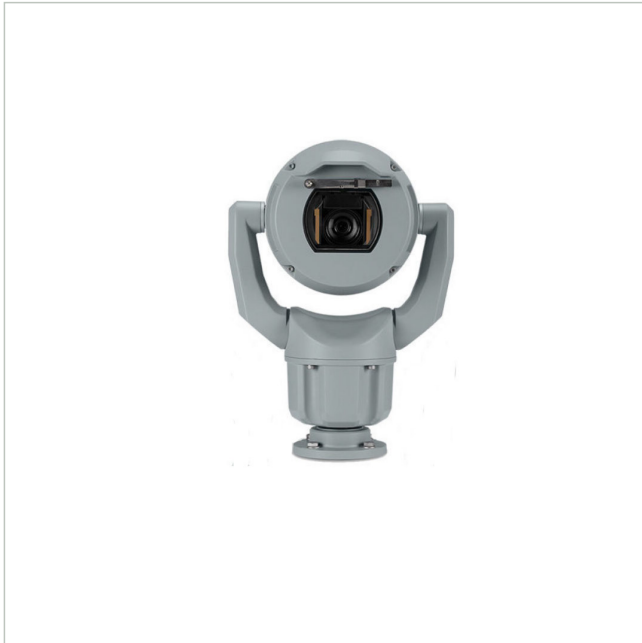

# MIC-7504-Z12GR

Artikelnummer: 226755

Positioniersystem, Netzwerk Tag/Nacht Kamera, 4K UHD, 12x, IVA, IP68, grau

## Hauptmerkmale

Robustes Design für extreme Anwendungen

Auflösung 3840x2160 Pixel mit 30fps

Objektorientierte Videobildanalyse (IVA)

Integrierter Camera Trainer

Videokompression: H.265, H.264 und M-JPEG

Empfindlichkeit 0.292 Lux bei F1.6

Temperaturbereich: -40 °C bis +65 °C

Schutzart IP68, Schlagfestigkeit IK10

## Spezifikationen

|                        |   |
|------------------------|---|
| Serie                  | Bosch MIC IP Ultra 7100i                  |
| Ausführung             | Schwenk-/Neigekopf mit Gehäuse und Kamera |
| Auflösung Pixel        | 3840x2160                                 |
| System                 | True Day&Night                            |
| Chipgröße              | 1"  |
| Aufnahmesensor         | CMOS                                      |
| Bildübertragungsrate   | 30 fps                                    |
| Tag-/Nacht-Umschaltung | Schaltbarer IR-Filter (ICR)               |
| Brennweite             | 9,3 - 111,6 mm                            |
| Zoomfaktor             | 12x                                       |
| Bildwinkel horizontal  | 64,4 - 6,1°                               |
| Beleuchtung            | optional                                  |
| Gehäuse                | Außen                                     |