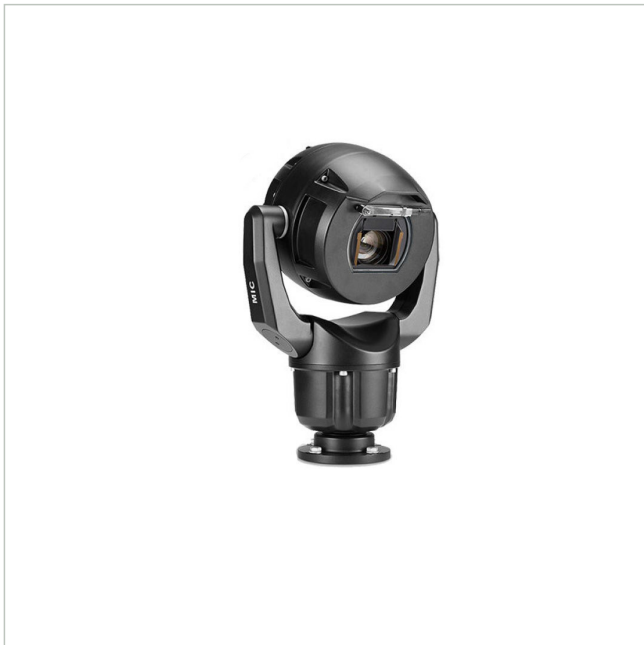

MIC-7504-Z12BR

Artikelnummer: 226753

Positioniersystem, Netzwerk Tag/Nacht Kamera, 4K UHD, 12x, IVA, IP68, schwarz

Hauptmerkmale

Robustes Design für extreme Anwendungen

Auflösung 3840x2160 Pixel mit 30fps

Objektorientierte Videobildanalyse (IVA)

Integrierter Camera Trainer

Videokompression: H.265, H.264 und M-JPEG

Empfindlichkeit 0.292 Lux bei F1.6

Temperaturbereich: -40 °C bis +65 °C

Schutzart IP68, Schlagfestigkeit IK10

Spezifikationen

| | |
|------------------------|-------------------------------------------|
| Serie | Bosch MIC IP Ultra 7100i |
| Ausführung | Schwenk-/Neigekopf mit Gehäuse und Kamera |
| Auflösung Pixel | 3840x2160 |
| System | True Day&Night |
| Chipgröße | 1" |
| Aufnahmesensor | CMOS |
| Bildübertragungsrate | 30 fps |
| Tag-/Nacht-Umschaltung | Schaltbarer IR-Filter (ICR) |
| Brennweite | 9,3 - 111,6 mm |
| Zoomfaktor | 12x |
| Bildwinkel horizontal | 64,4 - 6,1° |
| Beleuchtung | optional |
| Gehäuse | Außen |

MIC-7504-Z12BR

Fortsetzung Spezifikationen

| | |
|-----------------------------|----------------------------|
| Farbe (Gehäuse) | RAL9005, schwarz |
| Gehäusematerial | Aluminium |
| Wischer | ja |
| Heizung | ja |
| Drehbereich | 360° |
| Kompression | H.264, H.265, JPEG, M-JPEG |
| Videoausgänge | nein |
| Alarめingänge | ja |
| Steuer-Schnittstellen | RS-485 |
| Stromversorgung | 21-30VAC, HiPoE |
| Temperaturbereich (Betrieb) | -40°C ~ +65°C |
| Schutzart | IP68 |
| Zertifizierungen | IK10 |
| Hersteller-Nummer | F.01U.353.585 |