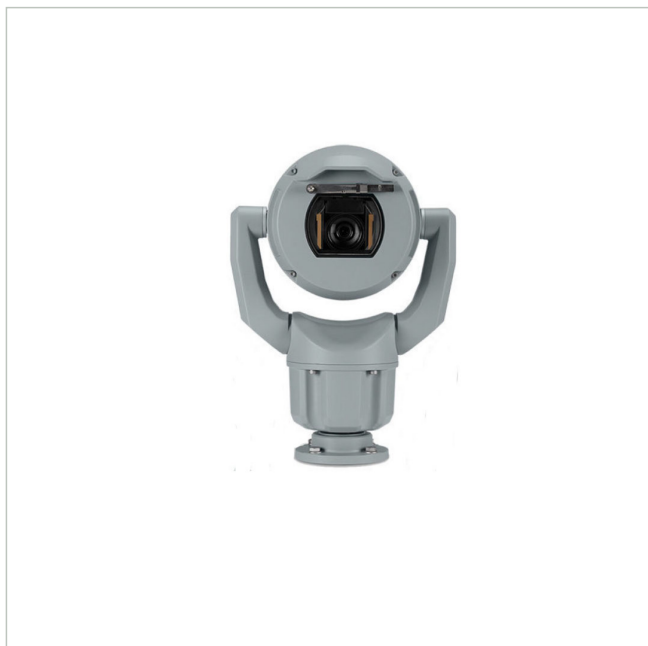

MIC-7522-Z30GR

Artikelnummer: 226703

Positioniersystem, Netzwerk Kamera, 30x, Tag/Nacht, 1080p, IVA, IK10/IP68, grau, Enhanced

Hauptmerkmale

Robustes Design für extreme Anwendungen

Auflösung 1920x1080 Pixel mit 60fps

Schutzart IP68, Schlagfestigkeit IK10

Spezifikationen

Serie	Bosch MIC IP Starlight 7000i
Ausführung	Schwenk-/Neigekopf mit Gehäuse und Kamera
Auflösung Pixel	1920x1080
System	True Day&Night
Chipgröße	1/2"
Aufnahmesensor	CMOS
Bildübertragungsrate	60 fps
Tag-/Nacht-Umschaltung	Schaltbarer IR-Filter (ICR)
Brennweite	6,6 - 198 mm
Zoomfaktor	30x
Bildwinkel horizontal	58,3 - 2,1°
Beleuchtung	optional
Gehäuse	Außen

MIC-7522-Z30GR

Fortsetzung Spezifikationen

Farbe (Gehäuse)	grau, RAL7001
Gehäusematerial	Aluminium
Wischer	ja
Heizung	ja
Drehbereich	360°
Kompression	H.264, H.265, JPEG, M-JPEG
Videoausgänge	nein
Alarmeingänge	ja
Steuer-Schnittstellen	RS-485
Stromversorgung	21-30VAC, HiPoE
Temperaturbereich (Betrieb)	-40°C ~ +65°C
Schutzart	IP68
Zertifizierungen	IK10
Hersteller-Nummer	F.01U.359.797