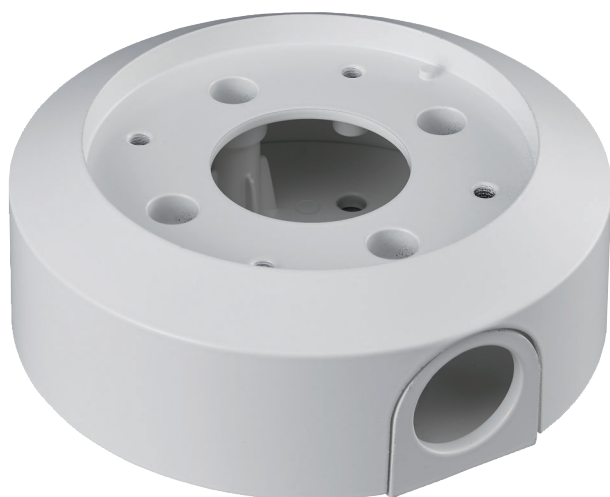

NDA-U-PSMB Hängebef. für Wand-/Deckenmontage, SMB

www.boschsecurity.com

BOSCH
Technik fürs Leben

- ▶ Aufputz-Anschlussbox für Hängebefestigungssatz zur Wand- oder Rohrmontage.
- ▶ Ermöglicht die Montage mit einem Kabelkanal (M25 oder ¾ Zoll)
- ▶ Modulare Bauweise für schnelle und einfache Installation
- ▶ Wetterfeste Oberflächenbehandlung sorgt für langfristig hochwertiges Aussehen der Kamera
- ▶ Schlagfeste Bauweise für Innen- und Außeneinsatz

Die modularen Kamerahalterungen und das Zubehör sind eine Serie von Halterungen, Montageadaptern, Hängeadapterplatten und Anschlussboxen, die mit vielen verschiedenen Bosch Kameras eingesetzt werden können. Das Zubehör ist einfach zu montieren und kann kombiniert werden, um die Montage an unterschiedlichen Orten zu vereinfachen, während das Erscheinungsbild immer dasselbe bleibt.

Funktionen

Die Aufputz-Anschlussbox zur Hängemontage ermöglicht die Montage des Hängebefestigungssatzes zur Wand- oder Rohrmontage mit Kabelkanälen (M25 oder ¾ Zoll).

Sie liefert eine sichere, robuste Lösung zur Befestigung von Kameras direkt an der Decke oder kann in Verbindung mit den folgenden Adaptern verwendet werden:

Technische Daten**Mechanische Daten**

Abmessungen	138 x 50 mm (Ø x H)
Gewicht	428 g
Standardfarbe	Weiß (RAL 9003)
Konstruktionsmaterial	Aluminiumlegierung

NDA-U-PMT Hängende Rohrhalterung, 31cm

Universal-Rohrhalterung für Dome-Kameras, 31 cm, weiß