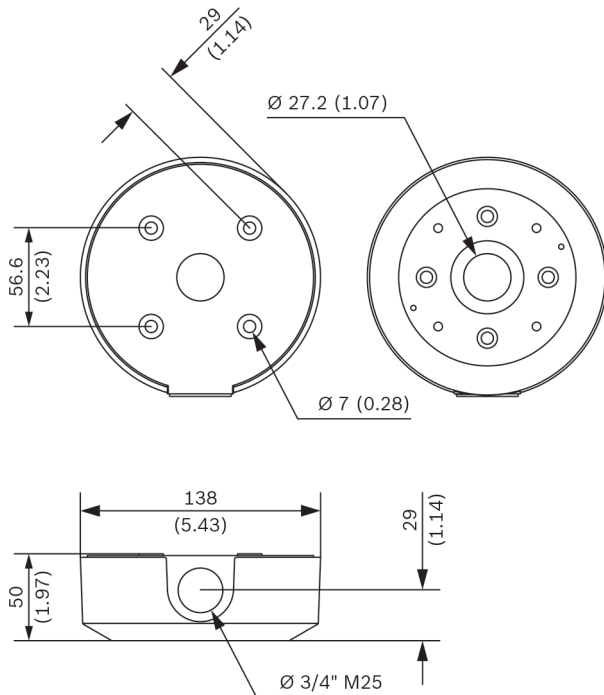

Im Lieferumfang enthaltene Teile

Anzahl	Komponente
1	Aufputz-Anschlussbox für hängende Wand- oder Rohrmontage
4	M5 x 16 mm Flachkopf-Torx-Schraube mit Zinkbeschichtung
1	Kabelkanalstopfen aus Gummi
1	Schnellstartanleitung

Technische Daten**Mechanische Daten**

Abmessungen	138 x 50 mm (Ø x H)
Gewicht	428 g
Standardfarbe	Weiß (RAL 9003)
Konstruktionsmaterial	Aluminiumlegierung

NDA-U-PMT Hängende Rohrhalterung, 31cm

Universal-Rohrhalterung für Dome-Kameras, 31 cm, weiß

Bestellnummer **NDA-U-PMT**

NDA-U-WMT Wandhalterung, hängend

Universal-Wandhalterung für Dome-Kameras, weiß

Bestellnummer **NDA-U-WMT**

Abmessungen in mm

Bestellinformationen**NDA-U-PSMB Hängebef. für Wand-/Deckenmontage, SMB**