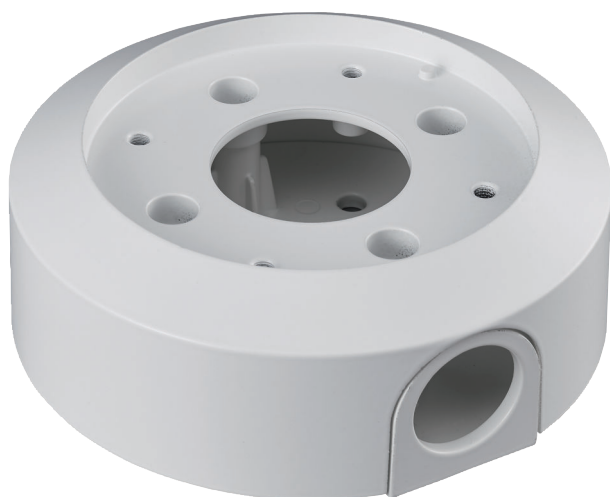

# NDA-U-PSMB Hängebef. für Wand-/Deckenmontage, SMB

www.boschsecurity.com

**BOSCH**  
Technik fürs Leben

- ▶ Aufputz-Anschlussbox für Hängebefestigungssatz zur Wand- oder Rohrmontage.
- ▶ Ermöglicht die Montage mit einem Kabelkanal (M25 oder ¾ Zoll)
- ▶ Modulare Bauweise für schnelle und einfache Installation
- ▶ Wetterfeste Oberflächenbehandlung sorgt für langfristig hochwertiges Aussehen der Kamera
- ▶ Schlagfeste Bauweise für Innen- und Außeneinsatz

Die modularen Kamerahalterungen und das Zubehör sind eine Serie von Halterungen, Montageadaptern, Hängeadapterplatten und Anschlussboxen, die mit vielen verschiedenen Bosch Kameras eingesetzt werden können. Das Zubehör ist einfach zu montieren und kann kombiniert werden, um die Montage an unterschiedlichen Orten zu vereinfachen, während das Erscheinungsbild immer dasselbe bleibt.

## Funktionen

Die Aufputz-Anschlussbox zur Hängemontage ermöglicht die Montage des Hängebefestigungssatzes zur Wand- oder Rohrmontage mit Kabelkanälen (M25 oder ¾ Zoll).

Sie liefert eine sichere, robuste Lösung zur Befestigung von Kameras direkt an der Decke oder kann in Verbindung mit den folgenden Adaptern verwendet werden:

**Technische Daten****Mechanische Daten**

Abmessungen	138 x 50 mm (Ø x H)
Gewicht	428 g
Standardfarbe	Weiß (RAL 9003)
Konstruktionmaterial	Aluminiumlegierung

**NDA-U-PMT Hängende Rohrhalterung, 31cm**

Universal-Rohrhalterung für Dome-Kameras, 31 cm, weiß