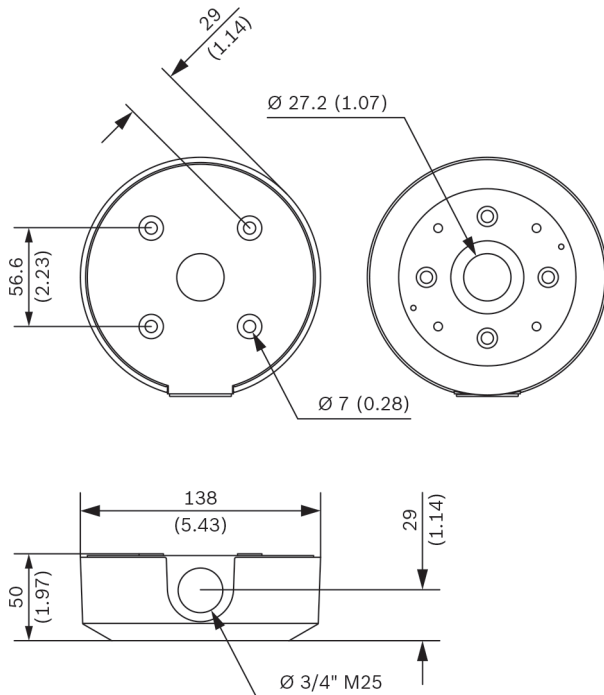

## Im Lieferumfang enthaltene Teile

Anzahl	Komponente
1	Aufputz-Anschlussbox für hängende Wand- oder Rohrmontage
4	M5 x 16 mm Flachkopf-Torx-Schraube mit Zinkbeschichtung
1	Kabelkanalstopfen aus Gummi
1	Schnellstartanleitung

**Technische Daten****Mechanische Daten**

Abmessungen	138 x 50 mm (Ø x H)
Gewicht	428 g
Standardfarbe	Weiß (RAL 9003)
Konstruktionmaterial	Aluminiumlegierung

**NDA-U-PMT Hängende Rohrhalterung, 31cm**

Universal-Rohrhalterung für Dome-Kameras, 31 cm, weiß

Bestellnummer **NDA-U-PMT**

**NDA-U-WMT Wandhalterung, hängend**

Universal-Wandhalterung für Dome-Kameras, weiß

Bestellnummer **NDA-U-WMT**

Abmessungen in mm

**Bestellinformationen****NDA-U-PSMB Hängebef. für Wand-/Deckenmontage, SMB**