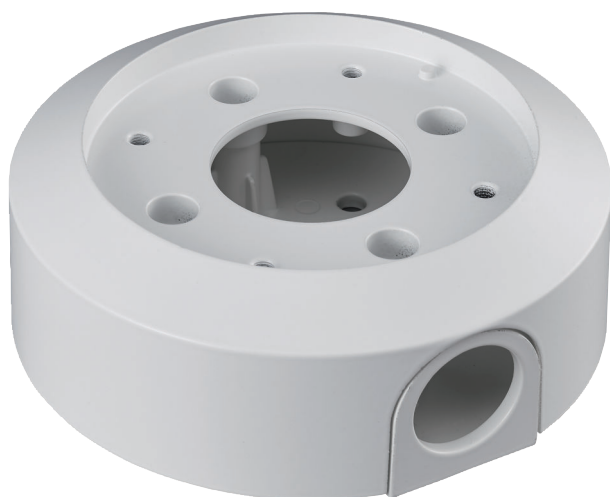

NDA-U-PSMB Hängebef. für Wand-/Deckenmontage, SMB

www.boschsecurity.com

BOSCH
Technik fürs Leben

- ▶ Aufputz-Anschlussbox für Hängebefestigungssatz zur Wand- oder Rohrmontage.
- ▶ Ermöglicht die Montage mit einem Kabelkanal (M25 oder ¾ Zoll)
- ▶ Modulare Bauweise für schnelle und einfache Installation
- ▶ Wetterfeste Oberflächenbehandlung sorgt für langfristig hochwertiges Aussehen der Kamera
- ▶ Schlagfeste Bauweise für Innen- und Außeneinsatz

Die modularen Kamerahalterungen und das Zubehör sind eine Serie von Halterungen, Montageadaptern, Hängeadapterplatten und Anschlussboxen, die mit vielen verschiedenen Bosch Kameras eingesetzt werden können. Das Zubehör ist einfach zu montieren und kann kombiniert werden, um die Montage an unterschiedlichen Orten zu vereinfachen, während das Erscheinungsbild immer dasselbe bleibt.

Funktionen

Die Aufputz-Anschlussbox zur Hängemontage ermöglicht die Montage des Hängebefestigungssatzes zur Wand- oder Rohrmontage mit Kabelkanälen (M25 oder ¾ Zoll).

Sie liefert eine sichere, robuste Lösung zur Befestigung von Kameras direkt an der Decke oder kann in Verbindung mit den folgenden Adaptern verwendet werden:

Technische Daten**Mechanische Daten**

Abmessungen	138 x 50 mm (Ø x H)
Gewicht	428 g
Standardfarbe	Weiß (RAL 9003)
Konstruktionmaterial	Aluminiumlegierung

NDA-U-PMT Hängende Rohrhalterung, 31cm

Universal-Rohrhalterung für Dome-Kameras, 31 cm, weiß