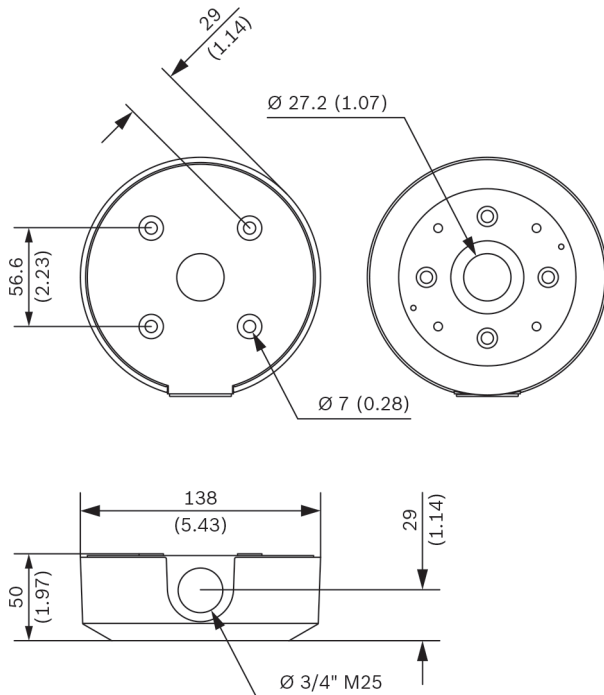

Im Lieferumfang enthaltene Teile

Anzahl	Komponente
1	Aufputz-Anschlussbox für hängende Wand- oder Rohrmontage
4	M5 x 16 mm Flachkopf-Torx-Schraube mit Zinkbeschichtung
1	Kabelkanalstopfen aus Gummi
1	Schnellstartanleitung

Technische Daten**Mechanische Daten**

Abmessungen	138 x 50 mm (Ø x H)
Gewicht	428 g
Standardfarbe	Weiß (RAL 9003)
Konstruktionmaterial	Aluminiumlegierung

NDA-U-PMT Hängende Rohrhalterung, 31cm

Universal-Rohrhalterung für Dome-Kameras, 31 cm, weiß

Bestellnummer **NDA-U-PMT**

NDA-U-WMT Wandhalterung, hängend

Universal-Wandhalterung für Dome-Kameras, weiß

Bestellnummer **NDA-U-WMT**

Abmessungen in mm

Bestellinformationen**NDA-U-PSMB Hängebef. für Wand-/Deckenmontage, SMB**