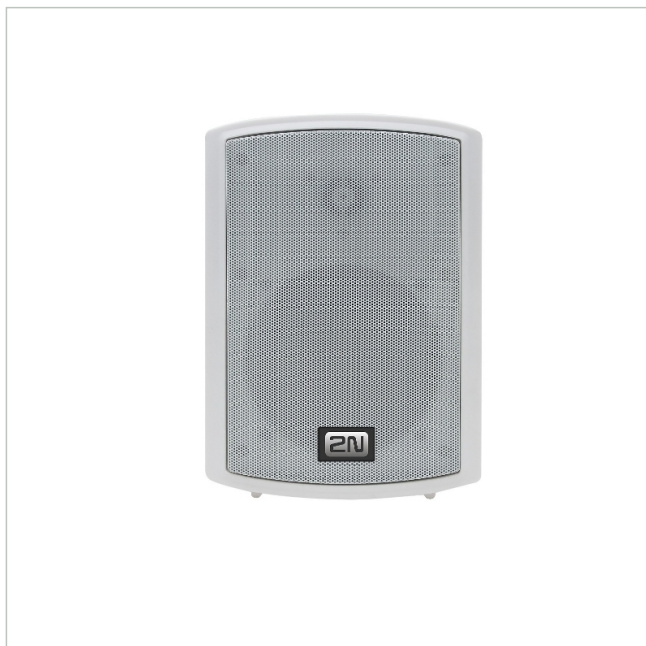

SIP Speaker Wall Mounted White

Artikelnummer: 215351

SIP Speaker Wall Mounted White
Netzwerk Lautsprecher, aktiv, max 14W, Mono, SIP,
Wand Montage, weiß, 12VDC, PoE

Hauptmerkmale

Aktiver IP-Lautsprecher

Zweiter passiver Lautsprecher anschließbar

Umfassendes Softwarepaket erhältlich

Stromversorgung: PoE und 12VDC

Gehäusefarbe: weiß

Integrierter 14W Leistungsverstärker

Verschieden Broadcast Zonen im System möglich

Über SIP-Protokoll im Netzwerk adressierbar

Schnelle und einfache Installation

Spezifikationen

Serie	2N SIP Audio Systems
Mikrofon	Nein
Audiokompression	MPEG-1
VoIP Signalisierung	SIP
Gehäusefarbe	weiß
Lautsprecher	14W
Netzwerk	10/100Base-TX RJ45
Alarমেingänge	nein
Interner Speicher	nein
Stromversorgung	PoE (IEEE-802.3af), 12VDC
Vandalismusgeschützt	nein
Temperaturbereich (Betrieb)	0°C ~ +40°C