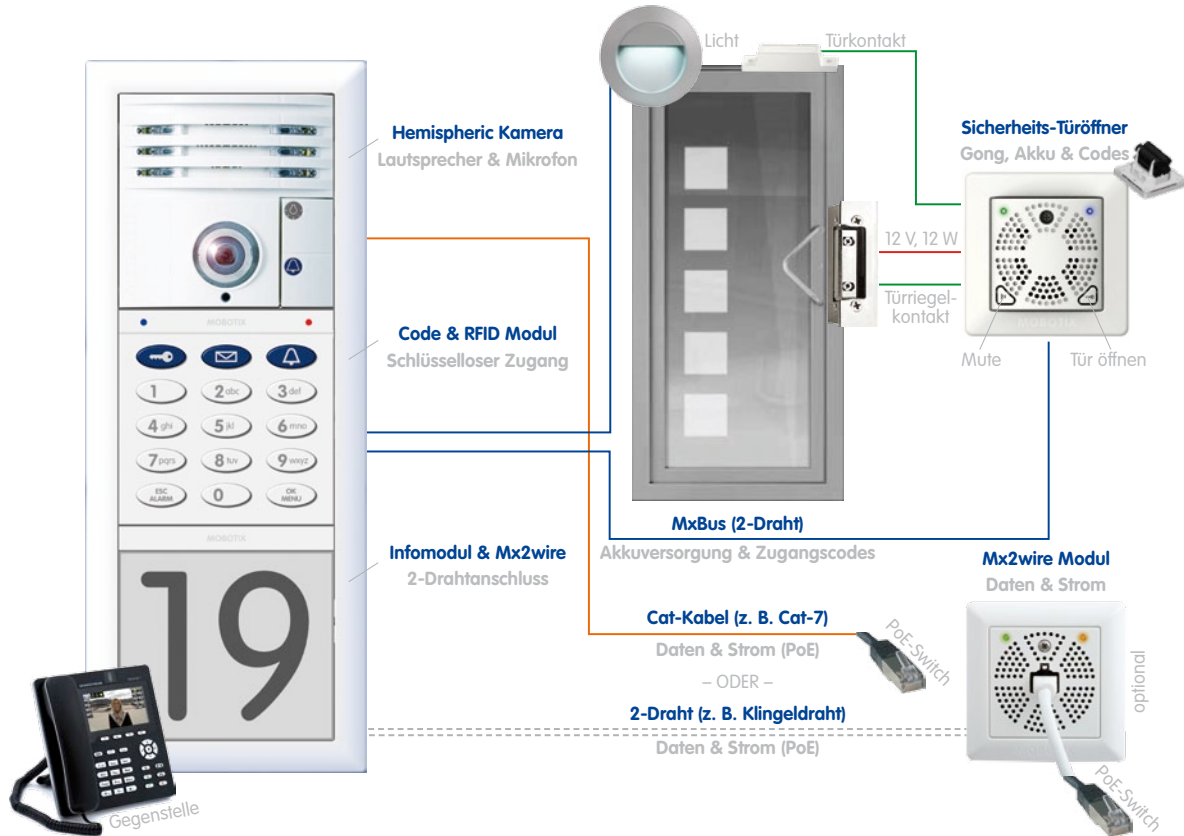

**Markteinführung
Juni 2010**

180°

Lückenlos von Wand zu Wand und vom Boden bis zur Decke

Mehr Übersicht. Mehr Sicherheit.

MOBOTIX stellt mit der IP-Video-Türstation eine neue Produktlinie im Bereich der Türkommunikation und Zutrittskontrolle vor, die den Video-Telefon-Standard VoIP/SIP unterstützt. Die T24 speichert das Geschehen vor der Hauswand mit Ton; automatisch beim Klingeln, bei Bewegungen im Bild oder Auslösen von Kontakten.

Die leistungsstarke Video-Komplettlösung ...

- Lückenloser Rundumblick von Wand zu Wand und vom Boden zur Decke dank Hemispheric Technik
- Aufzeichnung mit Ton des gesamten Geschehens vor der Tür, automatisch rund um die Uhr
- Video-Gegensprechen weltweit über IP-Telefon oder Computer mit Fernöffnungsfunktion
- Integrierte Nachrichtenfunktion zum Hinterlassen und Abrufen von Mitteilungen direkt an der Tür
- Schlüsselloser Zugang per PIN-Code oder Transponder mit intelligenter Zeitfunktion
- Einfachste Installation optional auch ohne IP-Kabel über zwei bestehende Klingeldrähte

... siehe auch separate Haustechnikbroschüre

Lückenloser Rundumblick für überlegene Übersicht

Die hochauflösende Hemispheric Türkamera mit 3,1 Megapixel Bildsensor und internem MicroSD-Speicher kann den gesamten Eingangsbereich im Bild erfassen. Lückenlos von Wand zu Wand, vom Boden bis zur Decke.

Einfache und preiswerte Installation

Anschluss und Stromversorgung der MOBOTIX IP-Video-Türstation an der Tür erfolgen über ein Netzkabel oder – dank Mx2wire Technik – über zwei Klingeldrähte. Die T24M-Kamera ist auch nachrüstbar in Siedle Vario Anlagen.