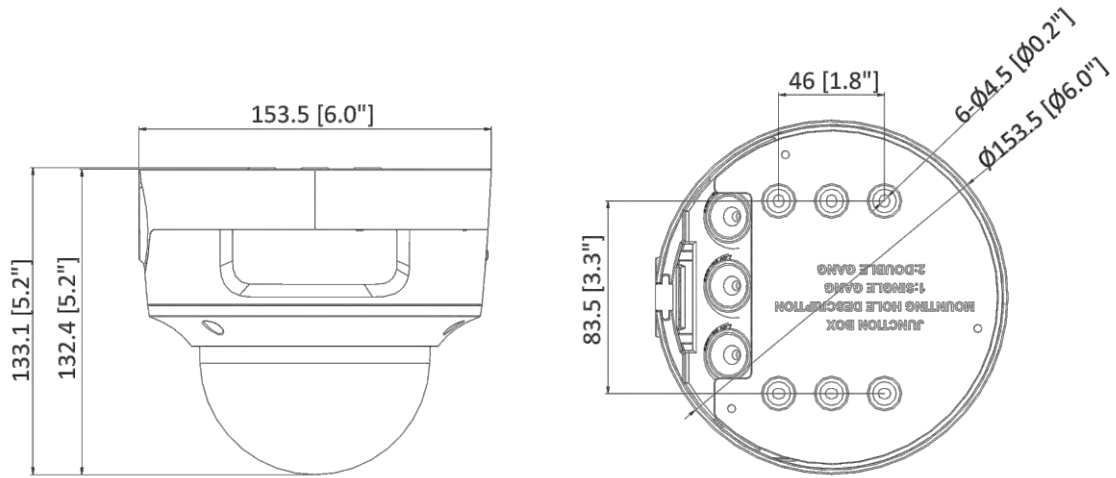

#### ▪ Available Model

DS-2CD2766G2-IZS (2.8 to 12 mm)

DS-2CD2766G2-IZS (2.8 to 12 mm)(Black)

▪ **Dimension**

Unit: mm (inch)

▪ **Accessory**

▪ **Optional**

<b>DS-1473ZJ-155B</b> <b>Wall Mount</b>	<b>DS-1473ZJ-155</b> <b>Wall Mount</b>	<b>DS-1476ZJ-SUS</b> <b>Corner Mount</b>	<b>DS-1475ZJ-SUS</b> <b>Vertical Pole Mount</b>	<b>DS-1227ZJ-DM37</b> <b>In-Ceiling Mount</b>
				
<b>DS-1471ZJ-155</b> <b>Pendant Mount</b>				
				